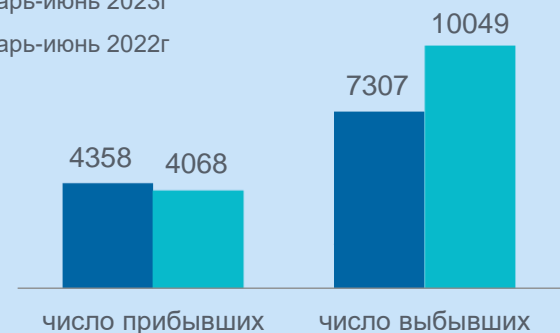

▲ 13,0%

число выбывших

9 127

▼ 22,2%

Миграция населения по месту жительства

■ январь-июнь 2023г

■ январь-июнь 2022г

Брачное состояние

браки

1 598

▲ 11,0%

разводы

1 385

▲ 14,2%

Число зарегистрированных браков и разводов в Сахалинской области по месяцам 2023 года